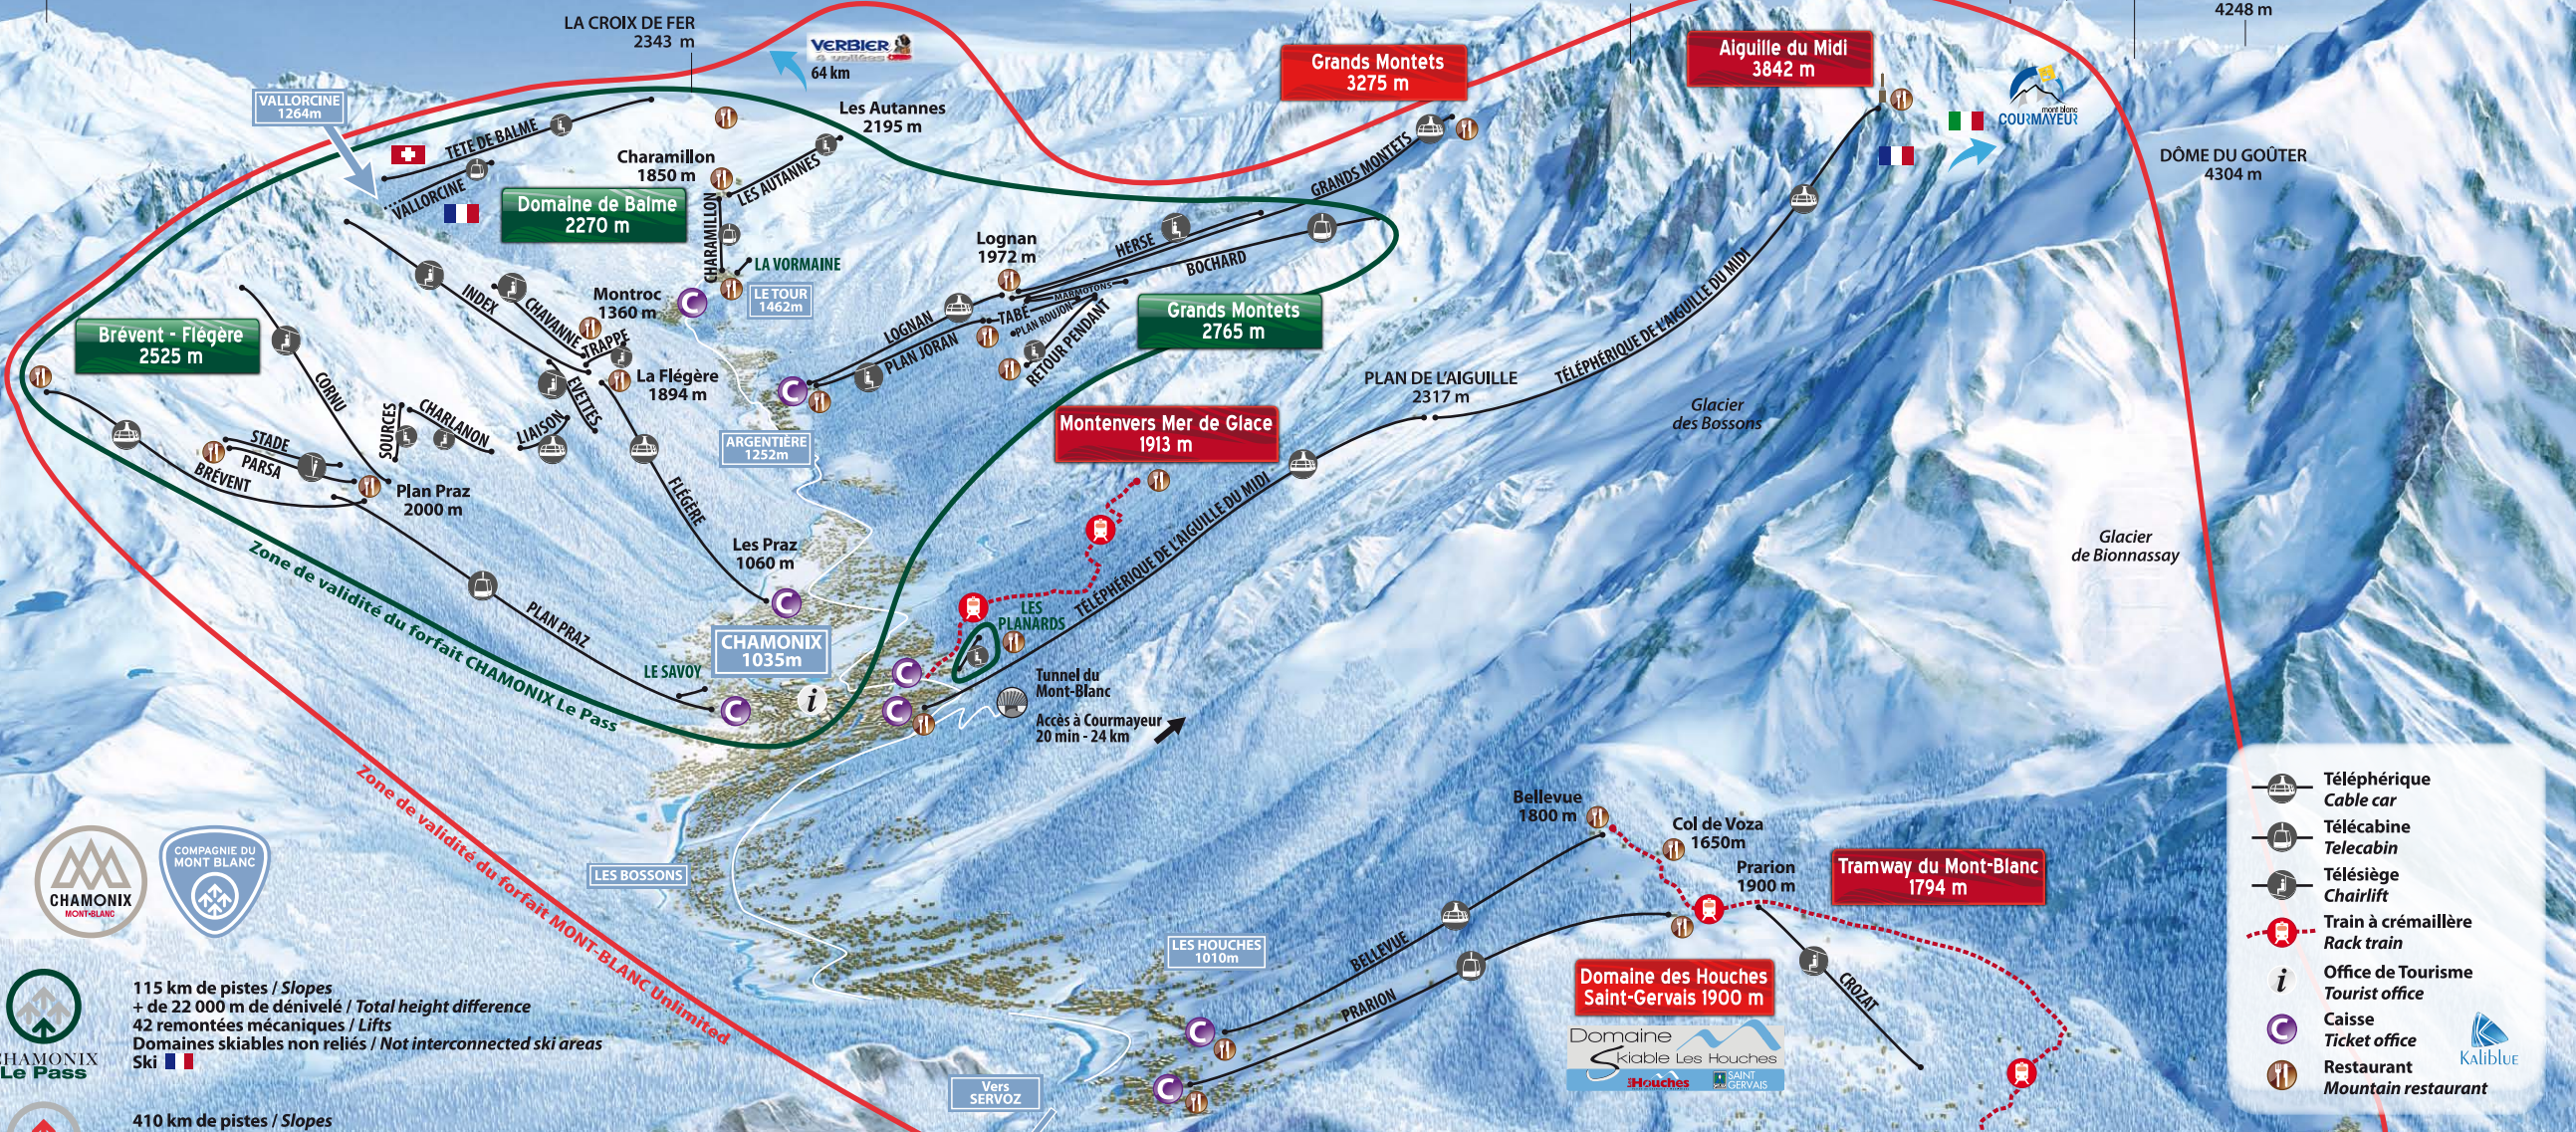

**Zone de validité du forfait CHAMONIX Le Pass**

Brévent - Flégère 2525 m

Domaine de Balme 2270 m

Grands Montets 2765 m

Montvers Mer de Glace 1913 m

**Zone de validité du forfait MONT-BLANC Unlimited**

**CHAMONIX Le Pass**

115 km de pistes / Slopes  
 + de 22 000 m de dénivelé / Total height difference  
 42 remontées mécaniques / Lifts  
 Domaines skiables non reliés / Not interconnected ski areas  
 Ski

**MONT-BLANC Unlimited**

410 km de pistes / Slopes  
 + de 53 000 m de dénivelé / Total height difference  
 124 remontées mécaniques / Lifts  
 Domaines skiables non reliés / Not interconnected ski areas  
 Ski

ANNECY (100km)  
 LYON (220 km) - PARIS (650 km)  
 GENEVE (80 km)  
 LYON ST-EXUPERY (170 km)

# Vallée de Chamonix Mont-Blanc

Saint-Gervais